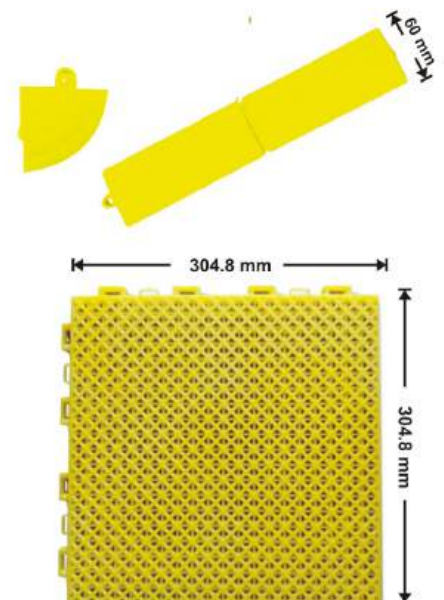

RANGE OF COLORS

15 COLOR OPTIONS

Size	304.8 x 304.8 x 15mm	<input checked="" type="checkbox"/>
Weight	350 gm	<input checked="" type="checkbox"/>
Head Impact ASTM 1292	26" impact protection height	<input checked="" type="checkbox"/>
Frictional Properties	105/46 (Dry/Wet)	<input checked="" type="checkbox"/>
Shock Absorption	11%	<input checked="" type="checkbox"/>
Ball Rebound DIN 18032	99% ball bounce	<input checked="" type="checkbox"/>
Material	High Impact Polypropylene Copolymer	<input checked="" type="checkbox"/>
Quality	ISO 9001 / ISO 14001	<input checked="" type="checkbox"/>
Recycling	100% recyclable	<input checked="" type="checkbox"/>
Warranty	5-year limited	<input checked="" type="checkbox"/>